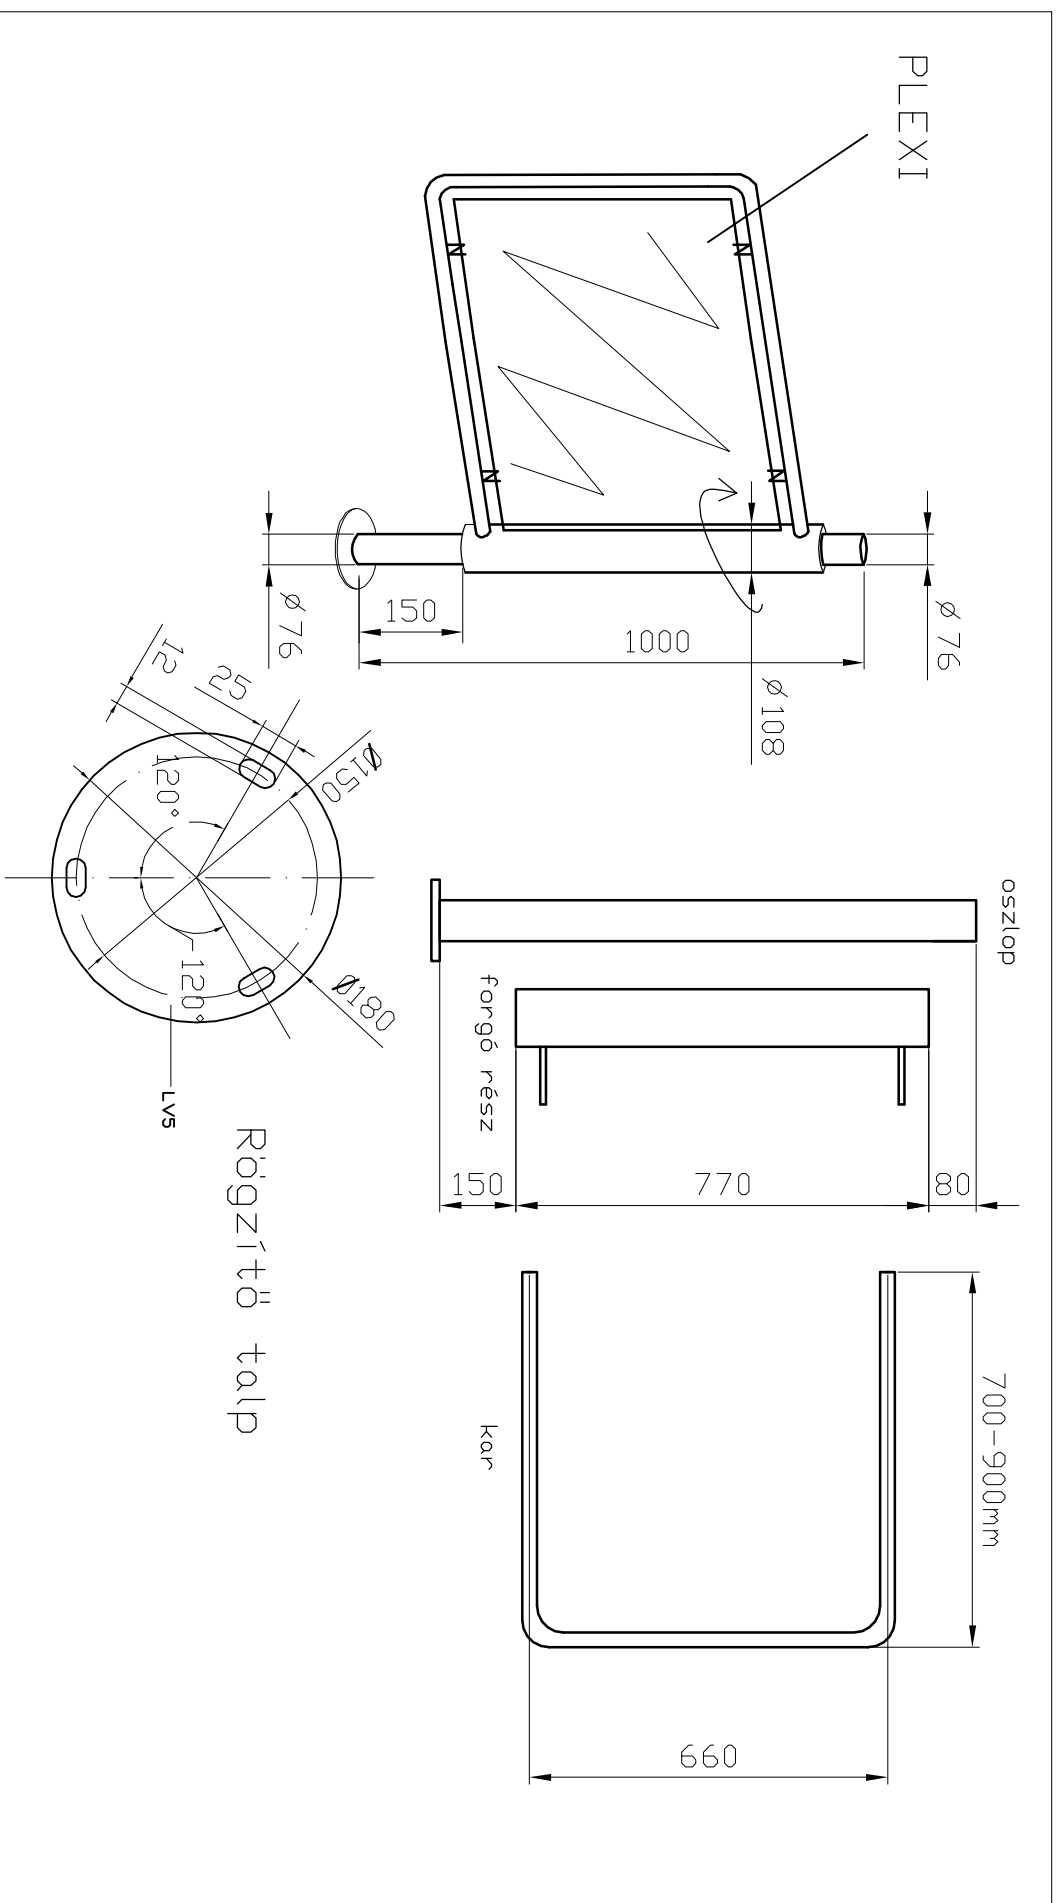

LKM-m-p – Mágnesesen reteszelt vészkijáratí ajtó
Bővített plexis kivitel

Gyártó és forgalmazó: GEN-DRG Kft.