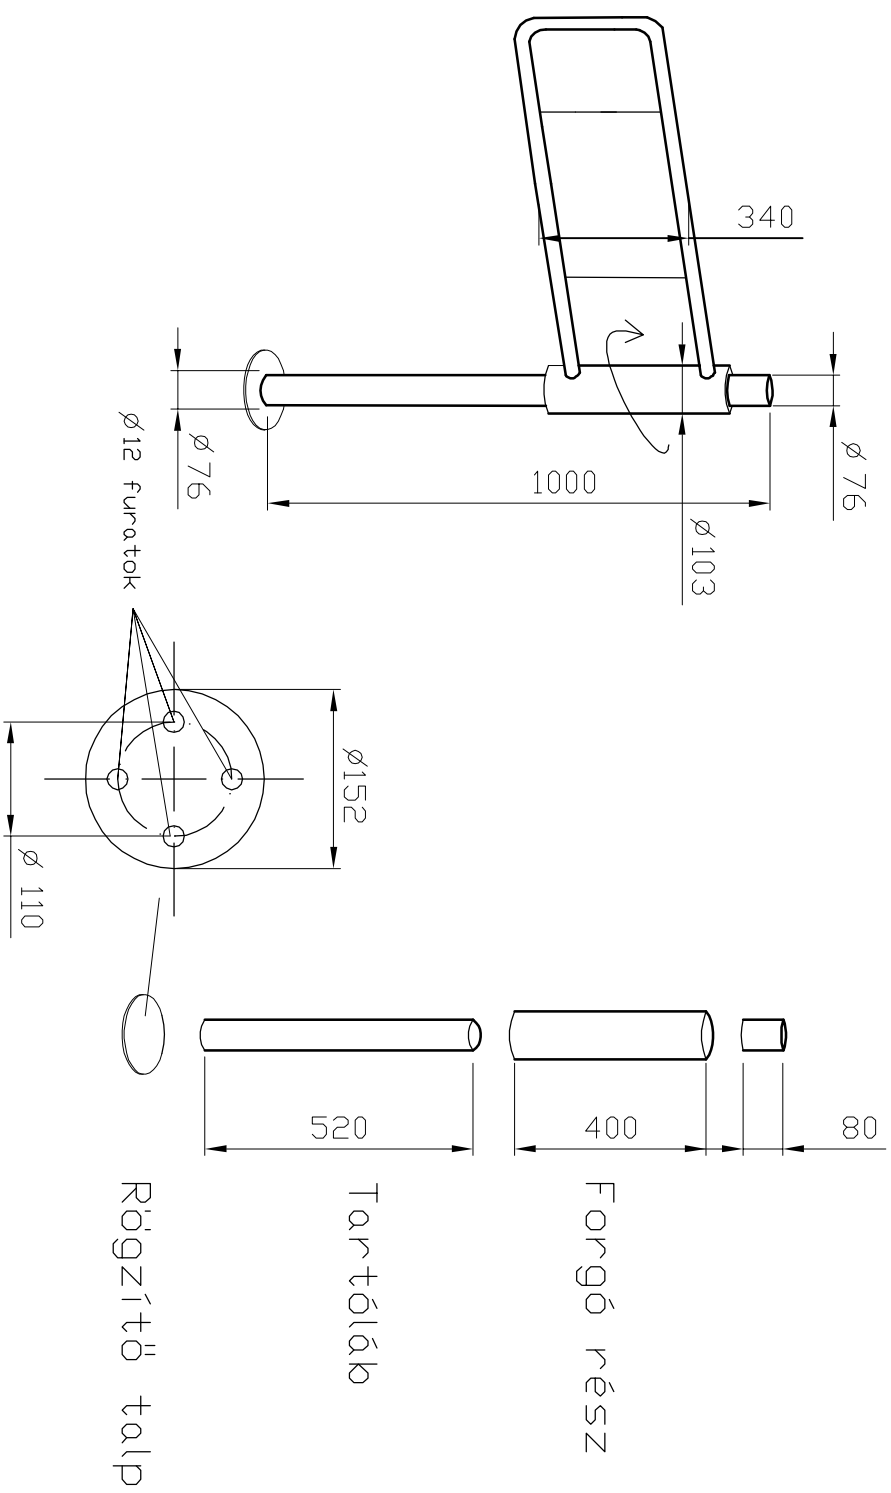

LKM-m - Elektromágnesesen reteszelt lengőkáros átjáró

Gyártó és forgalmazó: GEN-DRG Kft.